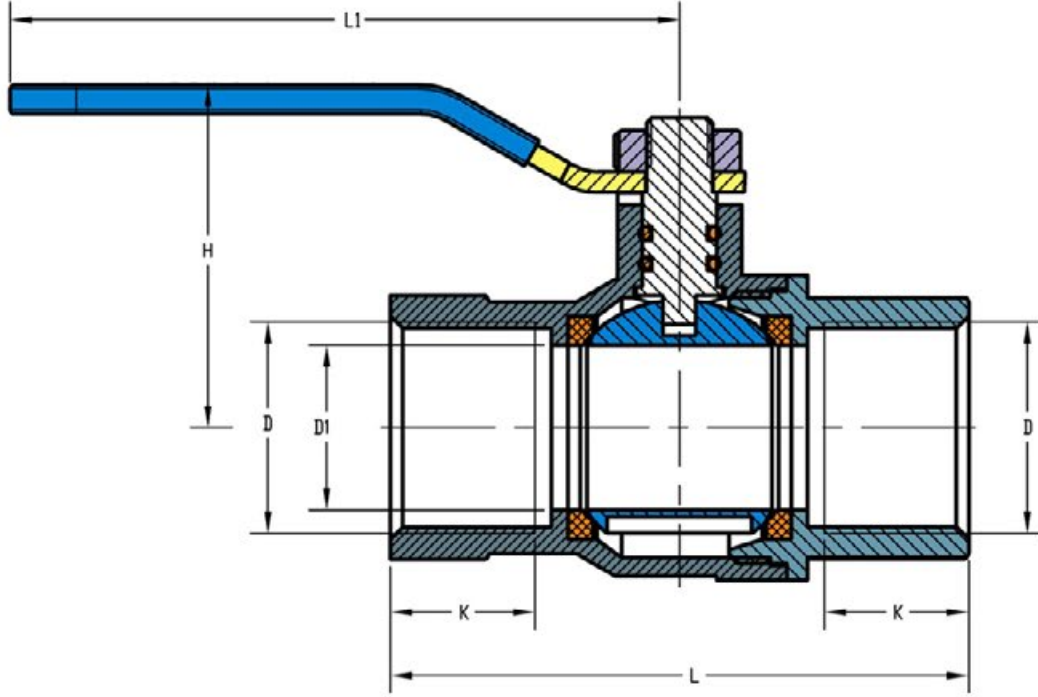

SK-120 PİRİNÇ KÜRESEL VANA (SU VE HAVA İÇİN)

MALZEMELER		
NO	Parça Adı	Malzeme
1	Kol	Karbon Çelik
2	Gövde	MS 58
3	Yatak	PTFE
4	Salmastra	Paslanmaz Çelik
5	Salmastra Somunu	Karbon Çelik
6	Yatak	PTFE
7	Küre	Paslanmaz Çelik
8	Kapak	MS 58

BOYUTLAR (mm)							
DN	D	D1	H	K	L	L1	E
15	Rp 1/2"	Ø 14.8	38	15	60	80.5	24.5
20	Rp 3/4"	Ø 20	41.5	17.5	70	80.5	30.5
25	Rp 1"	Ø 25	48	20	83.5	97.5	38.5
32	Rp 1 1/4"	Ø 32	68	24	100	156.5	47.5
40	Rp 1 1/2"	Ø 39.3	73	26	111	156.5	53.5
50	Rp 2"	Ø 50	83	28	130	191	66

İsteğe bağlı olarak paslanmaz çelik küreli yapılabilir.

GENEL MÜDÜRLÜK / FABRİKA

Atatürk Sanayi Bölgesi Hadımköy Mahallesi Mustafa İnan Caddesi No: 44 Arnavutköy - İSTANBUL
Tel: +90 212 771 01 45 (pbx) | Faks: +90 212 771 47 27 | info@ayvaz.com | www.ayvaz.com

BÖLGE MÜDÜRLÜKLERİ

İSTANBUL	Atatürk Sanayi Bölgesi Hadımköy Mahallesi Mustafa İnan Caddesi No: 44 Arnavutköy - İSTANBUL Tel: +90 212 771 01 45 (pbx) | Faks: +90 212 771 25 60 | GSM: +90 533 925 97 29 | satis@ayvaz.com
İST. TUZLA	İçmeler Mevki Evliya Çelebi Mah. Genç Osman Cad. Ak İş Merkezi No: 5894 K: 1 D: 3 Tuzla - İSTANBUL | GSM: +90 530 568 25 87 | tuzla@ayvaz.com
ADAPAZARI	GSM: +90 537 394 72 84 | adapazari@ayvaz.com
ANKARA	Şemsettin Günaltay Cad. No: 278/7 Kırkkonaklar Çankaya / ANKARA | Tel: +90 312 446 72 96-97 | Faks: +90 312 436 52 52 | ankarabolge@ayvaz.com
ANTALYA	GSM: +90 530 404 71 66 | antalyabolge@ayvaz.com
BURSA	Beşevler Mah. Aktaş Sok. Güleçler İş Mrk. No: 3 K: 2/8 Nilüfer/BURSA | Tel: +90 224 256 97 45 | Faks: +90 224 256 97 46 | bursabolge@ayvaz.com
GAZİANTEP	Mücahitler Mah. 52054 No'lu Sok. Güneydoğu İş Mrk. No: 10/49 GAZİANTEP Tel: +90 342 323 14 42 | Faks: +90 342 323 14 43 | GSM: +90 533 925 97 33 | gaziantep@ayvaz.com
	ADANA ŞUBE: GSM: +90 533 925 97 28 | adanabolge@ayvaz.com
	DIYARBAKIR ŞUBE: GSM: +90 533 925 97 36 | iakgun@ayvaz.com
	KAHRAMANMARAŞ ŞUBE: GSM: +90 538 546 09 93 | hkizilay@ayvaz.com
İZMİR	Balatçık Mah. 8914 Sok. No: 72 D: 9 Çiğli / İZMİR | Tel: +90 232 459 12 48 | Faks: +90 232 459 42 36 | izmirbolge@ayvaz.com
	DENİZLİ ŞUBE: GSM: +90 530 827 17 12 | asahin@ayvaz.com
KARADENİZ	GSM: +90 530 404 71 68 | karadenizbolge@ayvaz.com
KOCAELİ	GSM: +90 535 201 48 26 | kocaeli@ayvaz.com
KONYA	GSM: +90 538 546 09 88 | konyabolge@ayvaz.com
TRAKYA	GSM: +90 530 568 25 85 | trakya@ayvaz.com