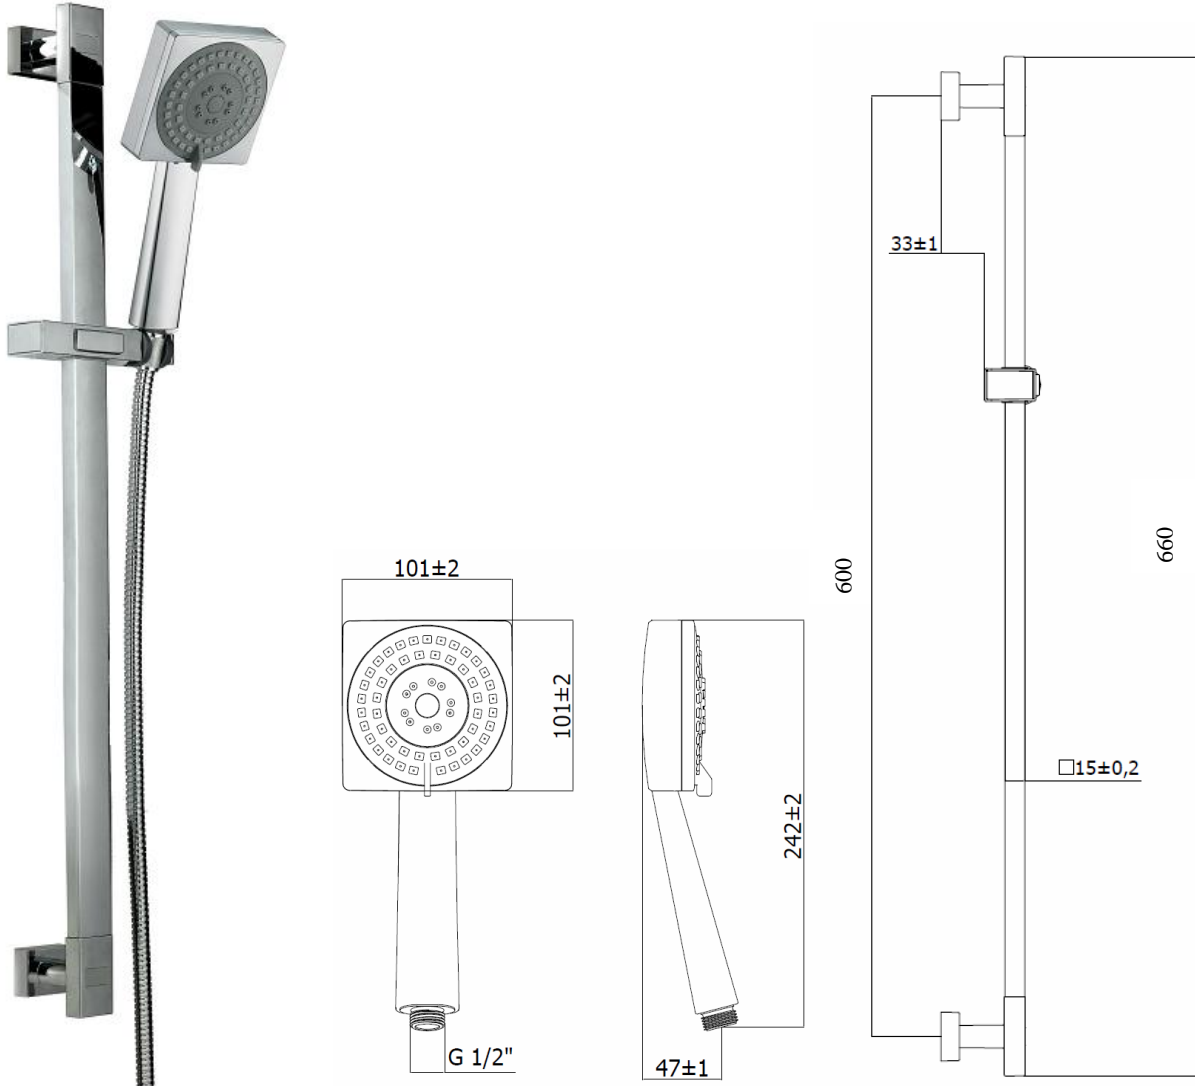

1747 45 CONJUNTO KENJO BARRA, FLEXO Y DUCHA 5 JETS **1747 45 KENJO BAR, HOSE AND 5 JET SHOWER SET**

Características

- 1) Soporte y florones realizados en ABS cromado.
- 2) Barra fabricada en acero inoxidable cromado.
- 3) Soporte deslizante y orientable.
- 4) Suministrada con flexo de ducha de acero inoxidable de 1,7 m y mango de ducha con 5 jets anticalcáreos.

Features

- 1) Holder and caps made in chrome plated ABS.
- 2) Bar made in chrome plated stainless steel.
- 3) Sliding and rotary adjustable holder.
- 4) Fitted with 1,7 m stainless steel flexible hose and 3 anti-lime jets hand shower.