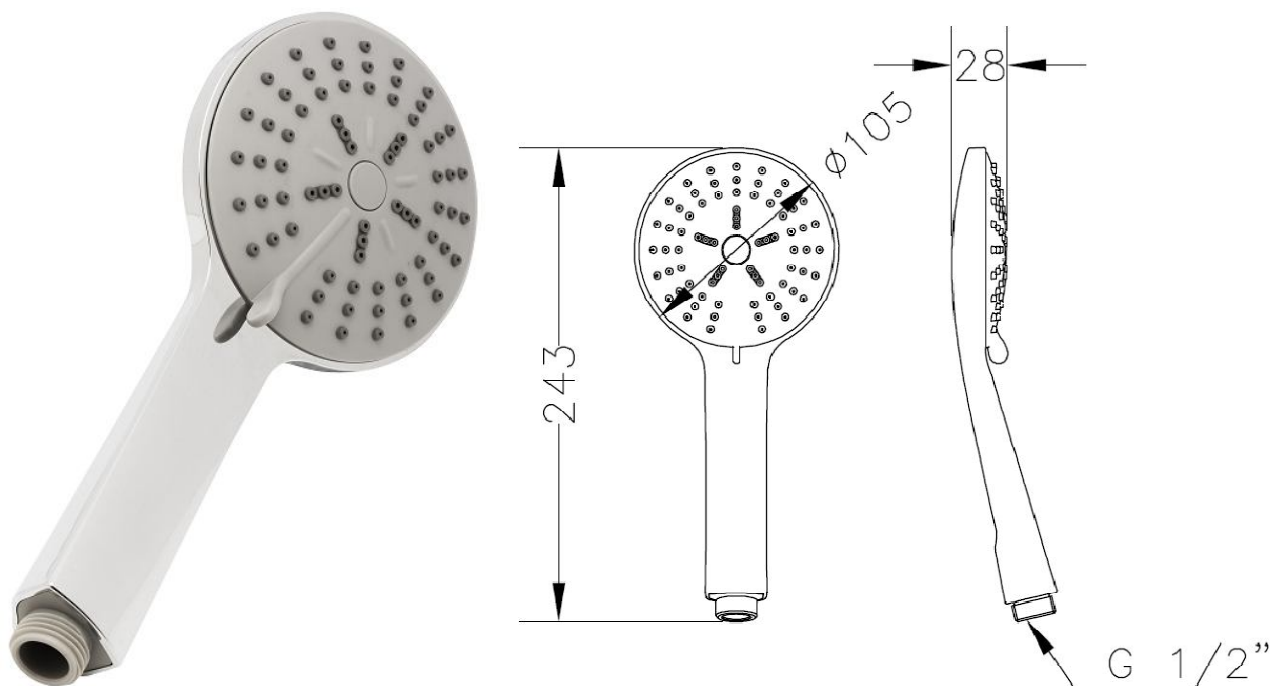

DXT3 45 MANGO DE DUCHA T3 JETS (CAJA) T3 JETS HANDSHOWER (BOX)

Características

- 1) Fabricado en ABS inyectado.
- 2) Cromado según EN 248.
- 3) 3 funciones.
- 4) Jets anti calcáreos.
- 5) Conexión estándar G 1/2".
- 6) Caudal: 10 l/min (3 bar).
- 7) Presión máx. recomendada: 4 bar.

Features

- 1) Made in injected ABS.
- 2) Chrome plated according to EN 248.
- 3) 3 functions.
- 4) Anti-lime jets.
- 5) Standard thread G 1/2".
- 6) Water flow: 10 l/min (3 bar).
- 7) Maximum recommended pressure: 4 bar.